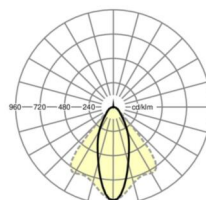

Połączenie elektryczne w formie nieprzesuwnej 3-biegunowej wtyczki szybkozłączki z możliwością wyboru dowolnej kolejności faz. Wbudowany przewodnik przyspieszający styk. Są wymienne, mogą być modernizowane i dzięki adaptacji do przyszłych wymagań przedłużają okres eksploatacji całej instalacji.

CHARAKTERYSTYKA

Numer katalogowy	19420004035
Numer EAN	4020863398126
Numer taryfy celnej	94051190
Znak jakości	IP 20, Klasa ochronności I, ENEC10 VDE, F, HACCP DIN10500/Żywność/IFS-przydatność do zastosowania/BRC, Indoor, CE
Klasa odporności IK	IK03 (-20°C bis 35°C)
Temperatura otoczenia	ta -20°C do 35°C
Okres gwarancji	5 lata
Możliwość dofinansowania ze środków państwowych	BEG – dofinansowanie do domów energooszczędnych (ważne tylko dla Niemiec)

ELEKTROTECHNIKA

Zasilacz	Elektroniczny sterownik (1 szt.)
Moc systemowa	53W
Napięcie sieciowe	230V/50Hz
Klasa efektywności energetycznej/Źródło światła	D

TECHNIKA ŚWIETLNA

Wypożyczenie	LED, współczynnik oddawania barw/kolor światła CRI ≥ 80 / 4000K
Tolerancja koloru (MacAdam)	3SDCM
Bezpieczeństwo fotobiologiczne (Oprawa)	RG1
Nominalny strumień świetlny	8239lm
Trwałość LED	50000h L80/B10 (Tq 35°C)
Wydajność oprawy	155lm/W
Kąt rozsyłu światła	40° (C0) / 85° (C90)
UGR pop./pod.	19.8 / 21.5

DEEP-LINK

<https://www.regiolux.de/pl/article/19420004035>

Odnosiłnik	LED 8000lm 840
ηLB	100 %
Φ ↓/↑	99 % / 1 %
UGR pop./pod.	19.8 / 21.5