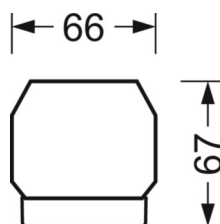

## TECHNIKA ŚWIETLNA

Wypożyczenie	LED, współczynnik oddawania barw/kolor światła CRI ≥ 80 / 4000K
Tolerancja koloru (MacAdam)	3SDCM
Bezpieczeństwo fotobiologiczne (Oprawa)	RG1
Nominalny strumień świetlny	8239lm
Trwałość LED	50000h L80/B10 (Tq 35°C)
Wydajność oprawy	155lm/W
Kąt rozsyłu światła	40° (C0) / 85° (C90)
UGR pop./pod.	19.8 / 21.5

## DEEP-LINK

<https://www.regiolux.de/pl/article/19420004035>

Odnosiłnik	LED 8000lm 840
ηLB	100 %
Φ ↓/↑	99 % / 1 %
UGR pop./pod.	19.8 / 21.5

**MECHANIKA**

Kolor obudowy	srebrnoszary/jasne aluminium RAL 9006
Wymiary (DxSzxW/ŚrxW)	1531mm x 55mm x 37mm
Masa (netto)	1.9kg
Rodzaj montażu	Montaż systemu szyn nośnych, Konstrukcja świetlna

**Wymiary**

L	1531 mm	Długość
B	55 mm	Szerokość
H	37 mm	Wysokość