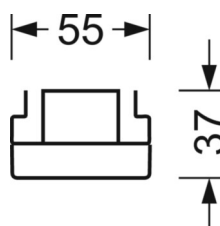

## TECHNIKA ŚWIETLNA

Wypożyczenie	LED, współczynnik oddawania barw/kolor światła CRI ≥ 80 / 4000K
Tolerancja koloru (MacAdam)	3SDCM
Bezpieczeństwo fotobiologiczne (Oprawa)	RG1
Nominalny strumień świetlny	8239lm
Trwałość LED	50000h L80/B10 (Tq 35°C)
Wydajność oprawy	155lm/W
Kąt rozsyłu światła	40° (C0) / 85° (C90)
UGR pop./pod.	19.8 / 21.5

## DEEP-LINK

<https://www.regiolux.de/pl/article/19420004035>

Odnosiłnik	LED 8000lm 840
ηLB	100 %
Φ ↓/↑	99 % / 1 %
UGR pop./pod.	19.8 / 21.5

**MECHANIKA**

Kolor obudowy	srebrnoszary/jasne aluminium RAL 9006
Wymiary (DxSzxW/ŚrxW)	1531mm x 55mm x 37mm
Masa (netto)	1.9kg
Rodzaj montażu	Montaż systemu szyn nośnych, Konstrukcja świetlna

**Wymiary**

L	1531 mm	Długość
B	55 mm	Szerokość
H	37 mm	Wysokość